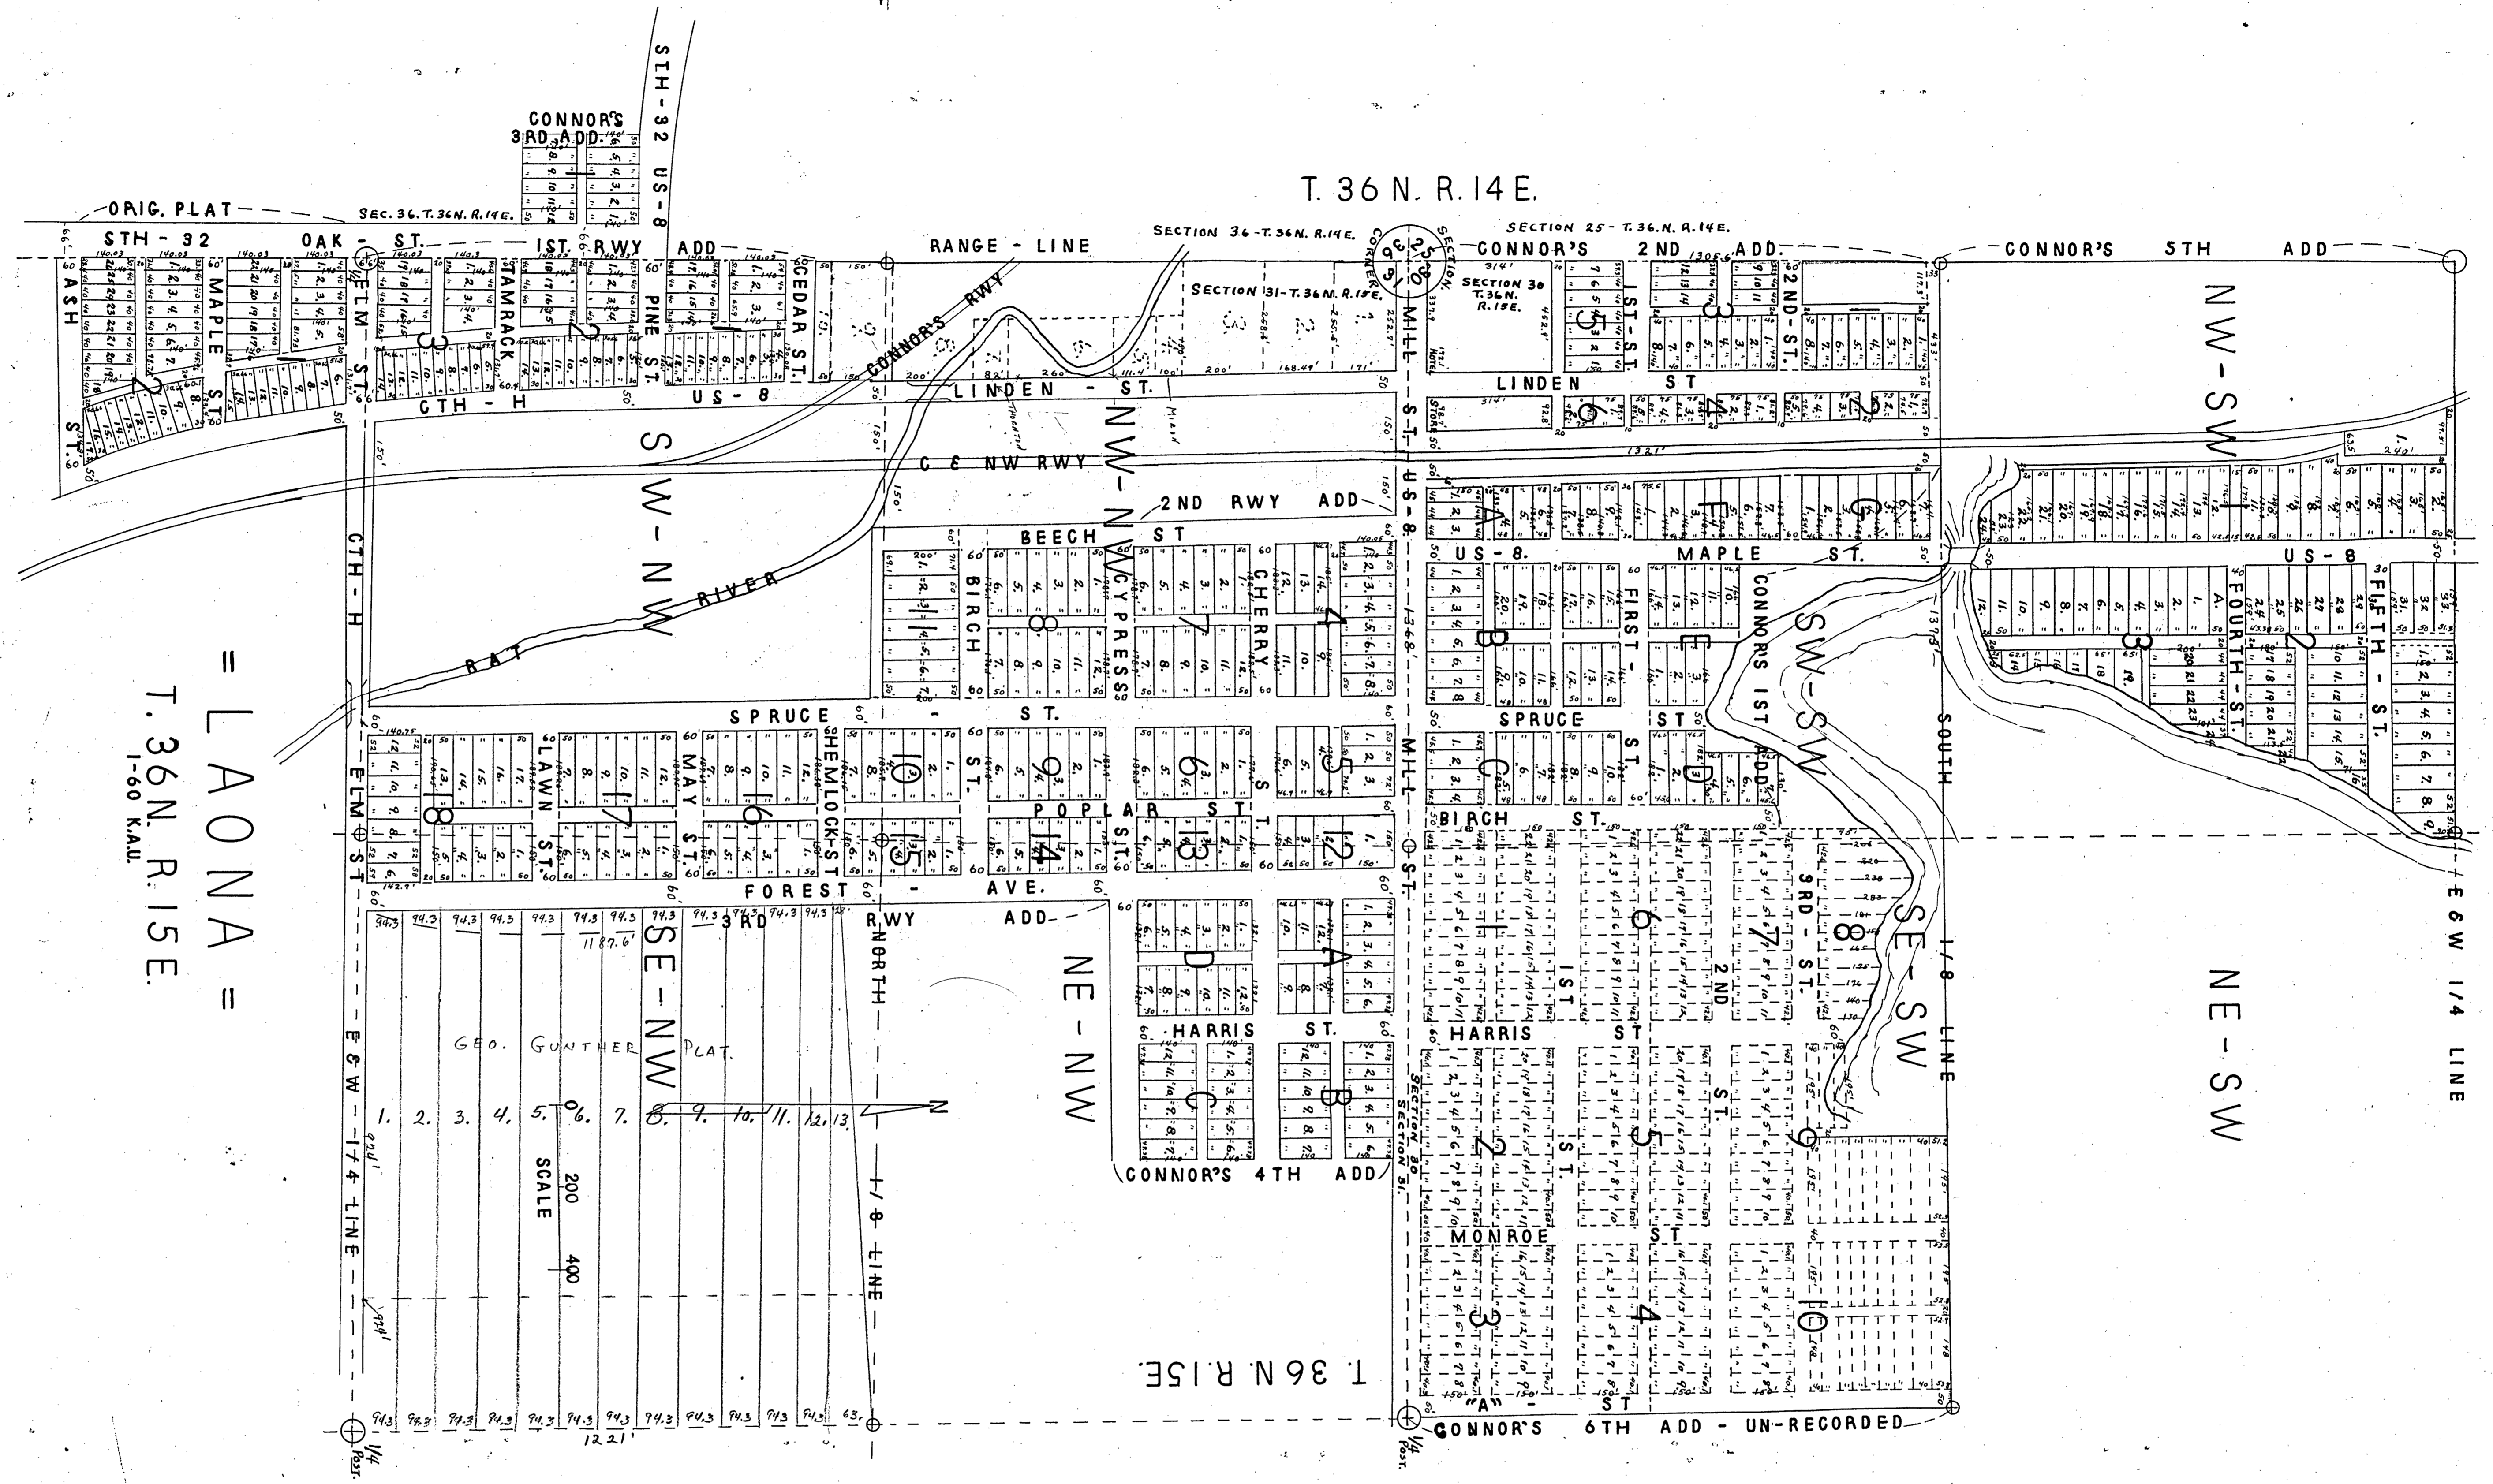

T. 36 N. R. 14 E.

= LAONNA =
 T. 36 N. R. 15 E.
 1-60 KAUL

T. 36 N. R. 15 E.

CONNOR'S 6TH ADD - UN-RECORDED