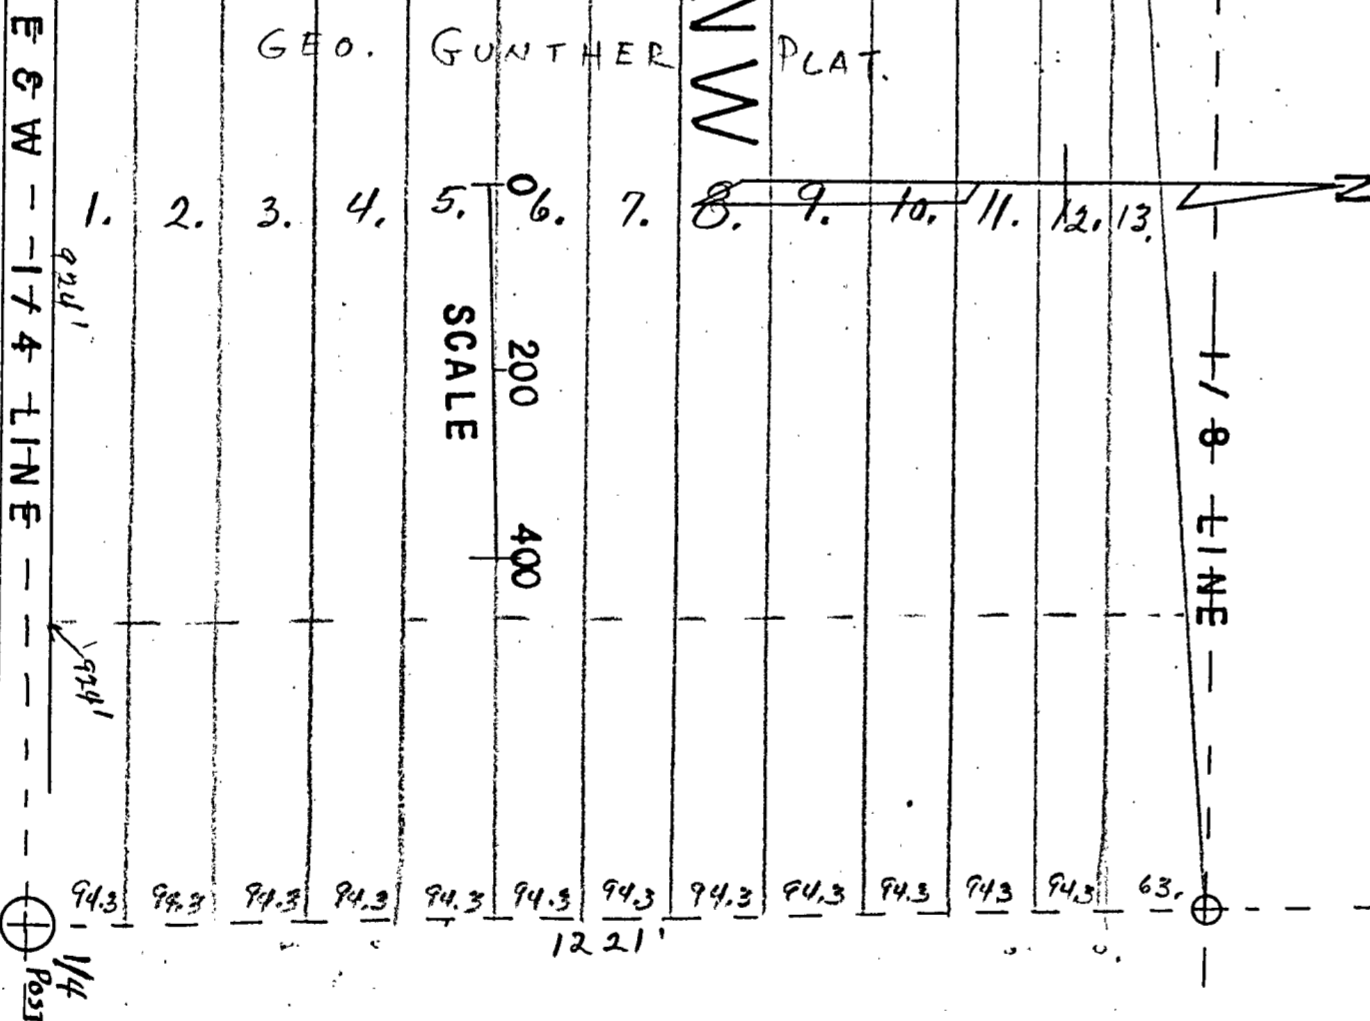

T. 36 N. R. 14 E.

= LAONNA =
 T. 36 N. R. 15 E.
 1-60 KAUL

T. 36 N. R. 15 E.

CONNOR'S 6TH ADD - UN-RECORDED